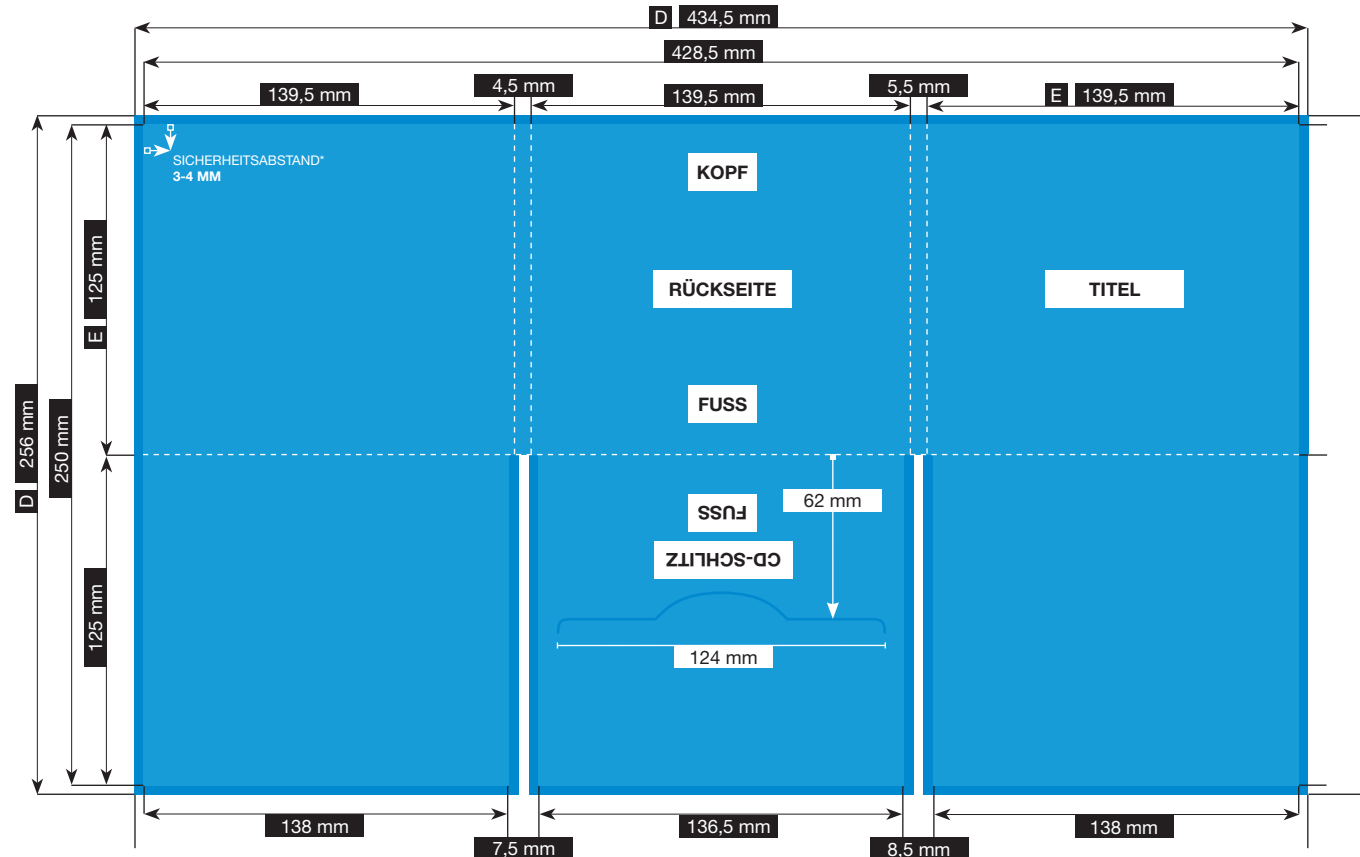

Formate

Ausschließlich PDF, JPG, TIFF-Dateien

Datenformat/Beschnitt/Hilfsmarken

Wichtige Informationen wie Bilder und Texte die nicht angeschnitten werden sollen, *3-4 mm vom Rand entfernt setzen.

3 mm Überfüllung

3 mm Debordement

3 mm bleed area (all around)

Schnittmarken und Passkreuze werden nicht benötigt!

Auflösung

Bilder sollten mindestens eine Auflösung von 300 dpi aufweisen.

Farbe/Farbraum

Ausschließlich CMYK oder Graustufe anlegen.

Schriften

Vermeiden Sie die Verwendung von Schriftgrößen unter 5 Punkt.

Alle Schriften müssen eingebettet oder in Kurven umgewandelt sein.

Zeichnungen sind nicht maßstabsgetreu

DATENFORMAT (D)
434,5 x 256 mm

ENDFORMAT (E)
139,5 x 125 mm

VER008

Stand: 10/2015 - CD-FILE SP0691 #8